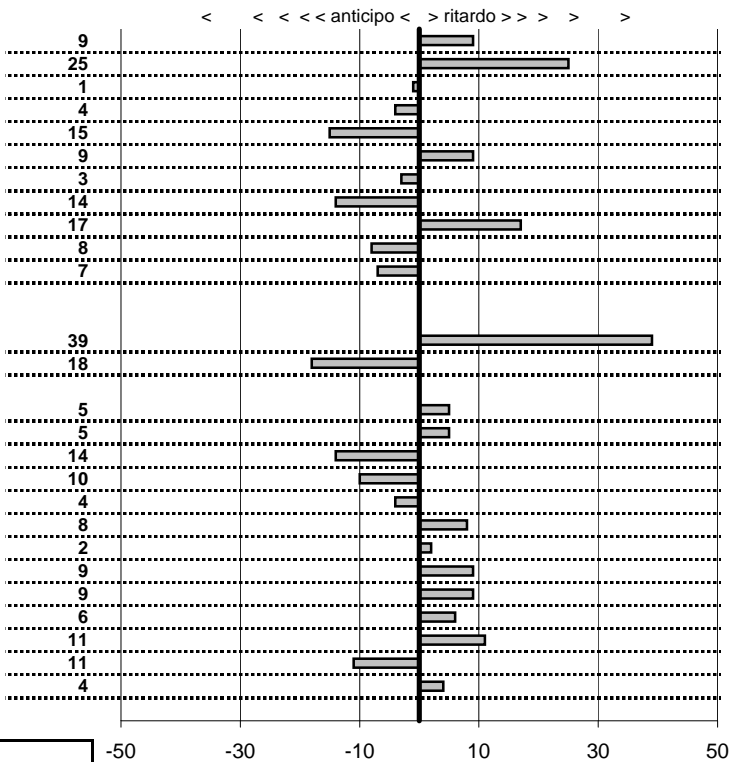

PC14-CAMPO STELLA	0:00:06,00	15:13:53,61	15:14:00,00	0:00:06,39
PC15-VALLOLINA Discr	0:09:39,00	15:14:00,00	15:23:38,82	0:09:38,82

PC17-VALLOLINA Discr	0:00:08,00	15:23:44,86	15:23:52,91	0:00:08,05
PC18-VALLOLINA Discr	0:00:10,00	15:23:52,91	15:24:02,96	0:00:10,05
PC19-CASCIA	0:35:59,00	15:24:02,96	16:00:01,82	0:35:58,86
PC20-CASCIA	0:00:05,00	16:00:01,82	16:00:06,72	0:00:04,90
PC21-CASCIA	0:00:06,00	16:00:06,72	16:00:12,68	0:00:05,96
PC22-PIAZZALE S.S. 6i	0:19:19,00	16:00:12,68	16:19:31,76	0:19:19,08
PC23-PIAZZALE S.S. 6i	0:00:07,00	16:19:31,76	16:19:38,78	0:00:07,02
PC24-VECCHIO HOTEL	0:51:59,00	16:19:38,78	17:11:37,87	0:51:59,09
PC25-VECCHIO HOTEL	0:00:08,00	17:11:37,87	17:11:45,96	0:00:08,09
PC26-VECCHIO HOTEL	0:00:06,00	17:11:45,96	17:11:52,02	0:00:06,06
PC27-VECCHIO HOTEL	0:00:09,00	17:11:52,02	17:12:01,13	0:00:09,11
PC28-VECCHIO HOTEL	0:00:05,00	17:12:01,13	17:12:06,02	0:00:04,89
PC29-SELVAROTOND/	0:04:45,00	17:12:06,02	17:16:51,06	0:04:45,04

Elaborazione dati a cura di CRONOVITERBO