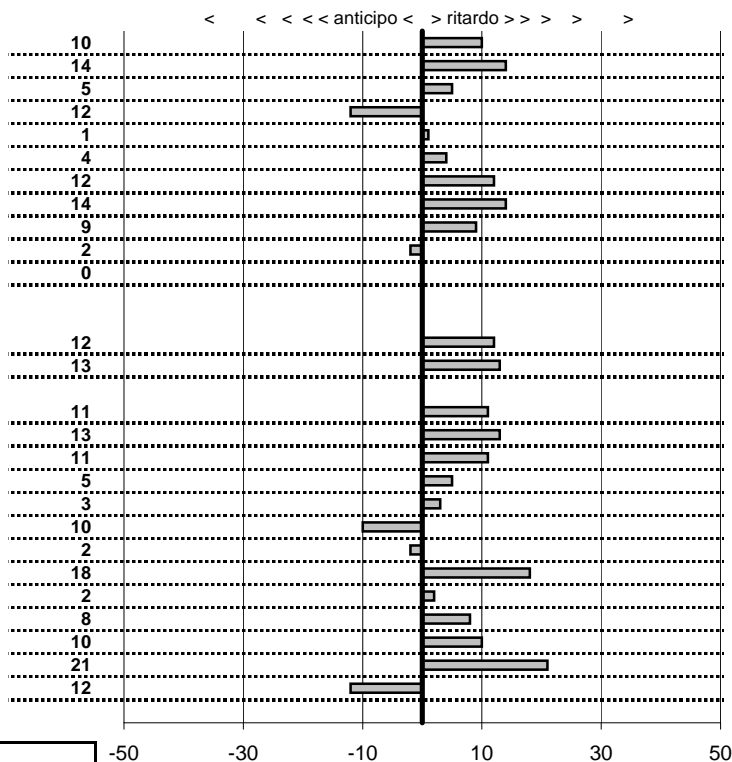

PC14-CAMPO STELLA	0:00:06,00	15:09:53,54	15:09:59,66	0:00:06,12
PC15-VALLOLINA Discr	0:09:39,00	15:09:59,66	15:19:38,79	0:09:39,13
PC17-VALLOLINA Discr	0:00:08,00	15:19:44,79	15:19:52,90	0:00:08,11
PC18-VALLOLINA Discr	0:00:10,00	15:19:52,90	15:20:03,03	0:00:10,13
PC19-CASCIA	0:35:59,00	15:20:03,03	15:56:02,14	0:35:59,11
PC20-CASCIA	0:00:05,00	15:56:02,14	15:56:07,19	0:00:05,05
PC21-CASCIA	0:00:06,00	15:56:07,19	15:56:13,22	0:00:06,03
PC22-PIAZZALE S.S. 6i	0:19:19,00	15:56:13,22	16:15:32,12	0:19:18,90
PC23-PIAZZALE S.S. 6i	0:00:07,00	16:15:32,12	16:15:39,10	0:00:06,98
PC24-VECCHIO HOTEL	0:51:59,00	16:15:39,10	17:07:38,28	0:51:59,18
PC25-VECCHIO HOTEL	0:00:08,00	17:07:38,28	17:07:46,30	0:00:08,02
PC26-VECCHIO HOTEL	0:00:06,00	17:07:46,30	17:07:52,38	0:00:06,08
PC27-VECCHIO HOTEL	0:00:09,00	17:07:52,38	17:08:01,48	0:00:09,10
PC28-VECCHIO HOTEL	0:00:05,00	17:08:01,48	17:08:06,69	0:00:05,21
PC29-SELVAROTOND/	0:04:45,00	17:08:06,69	17:12:51,57	0:04:44,88

Elaborazione dati a cura di CRONOVITERBO