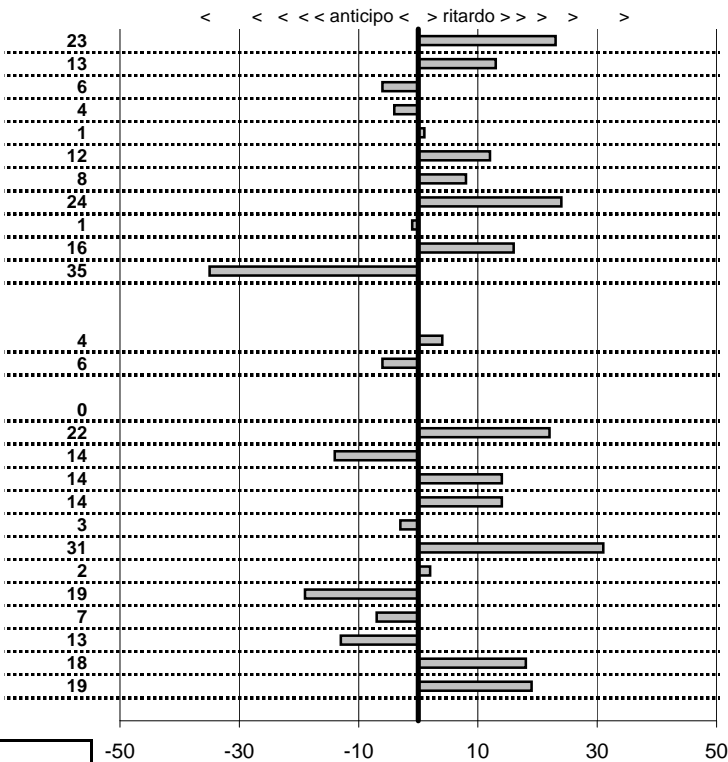

PC14-CAMPO STELLA	0:00:06,00	15:12:57,20	15:13:03,24	0:00:06,04
PC15-VALLOLINA Discr	0:09:39,00	15:13:03,24	15:22:42,18	0:09:38,94

PC17-VALLOLINA Discr	0:00:08,00	15:22:48,01	15:22:56,01	0:00:08,00
PC18-VALLOLINA Discr	0:00:10,00	15:22:56,01	15:23:06,23	0:00:10,22
PC19-CASCIA	0:35:59,00	15:23:06,23	15:59:05,09	0:35:58,86
PC20-CASCIA	0:00:05,00	15:59:05,09	15:59:10,23	0:00:05,14
PC21-CASCIA	0:00:06,00	15:59:10,23	15:59:16,37	0:00:06,14
PC22-PIAZZALE S.S. 6	0:19:19,00	15:59:16,37	16:18:35,34	0:19:18,97
PC23-PIAZZALE S.S. 6	0:00:07,00	16:18:35,34	16:18:42,65	0:00:07,31
PC24-VECCHIO HOTEL	0:51:59,00	16:18:42,65	17:10:41,67	0:51:59,02
PC25-VECCHIO HOTEL	0:00:08,00	17:10:41,67	17:10:49,48	0:00:07,81
PC26-VECCHIO HOTEL	0:00:06,00	17:10:49,48	17:10:55,41	0:00:05,93
PC27-VECCHIO HOTEL	0:00:09,00	17:10:55,41	17:11:04,28	0:00:08,87
PC28-VECCHIO HOTEL	0:00:05,00	17:11:04,28	17:11:09,46	0:00:05,18
PC29-SELVAROTOND/	0:04:45,00	17:11:09,46	17:15:54,65	0:04:45,19

Elaborazione dati a cura di CRONOVITERBO