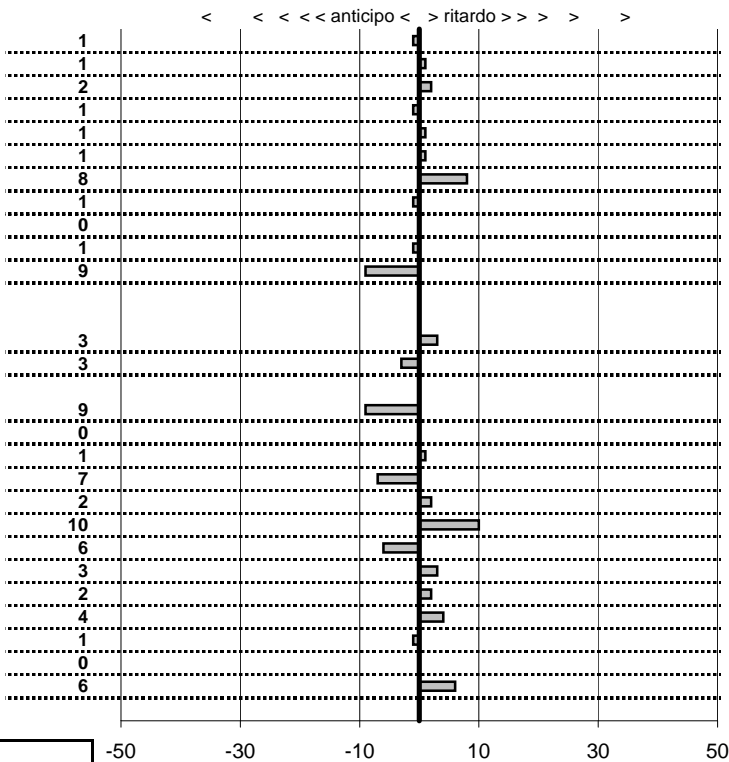

PC14-CAMPO STELLA	0:00:06,00	15:05:00,03	15:05:06,06	0:00:06,03
PC15-VALLOLINA Discr	0:09:39,00	15:05:06,06	15:14:45,03	0:09:38,97

PC17-VALLOLINA Discr	0:00:08,00	15:14:51,01	15:14:58,92	0:00:07,91
PC18-VALLOLINA Discr	0:00:10,00	15:14:58,92	15:15:08,92	0:00:10,00
PC19-CASCIA	0:35:59,00	15:15:08,92	15:51:07,93	0:35:59,01
PC20-CASCIA	0:00:05,00	15:51:07,93	15:51:12,86	0:00:04,93
PC21-CASCIA	0:00:06,00	15:51:12,86	15:51:18,88	0:00:06,02
PC22-PIAZZALE S.S. 6	0:19:19,00	15:51:18,88	16:10:37,98	0:19:19,10
PC23-PIAZZALE S.S. 6	0:00:07,00	16:10:37,98	16:10:44,92	0:00:06,94
PC24-VECCHIO HOTEL	0:51:59,00	16:10:44,92	17:02:43,95	0:51:59,03
PC25-VECCHIO HOTEL	0:00:08,00	17:02:43,95	17:02:51,97	0:00:08,02
PC26-VECCHIO HOTEL	0:00:06,00	17:02:51,97	17:02:58,01	0:00:06,04
PC27-VECCHIO HOTEL	0:00:09,00	17:02:58,01	17:03:07,00	0:00:08,99
PC28-VECCHIO HOTEL	0:00:05,00	17:03:07,00	17:03:12,00	0:00:05,00
PC29-SELVAROTONDA	0:04:45,00	17:03:12,00	17:07:57,06	0:04:45,06

Elaborazione dati a cura di CRONOVITERBO